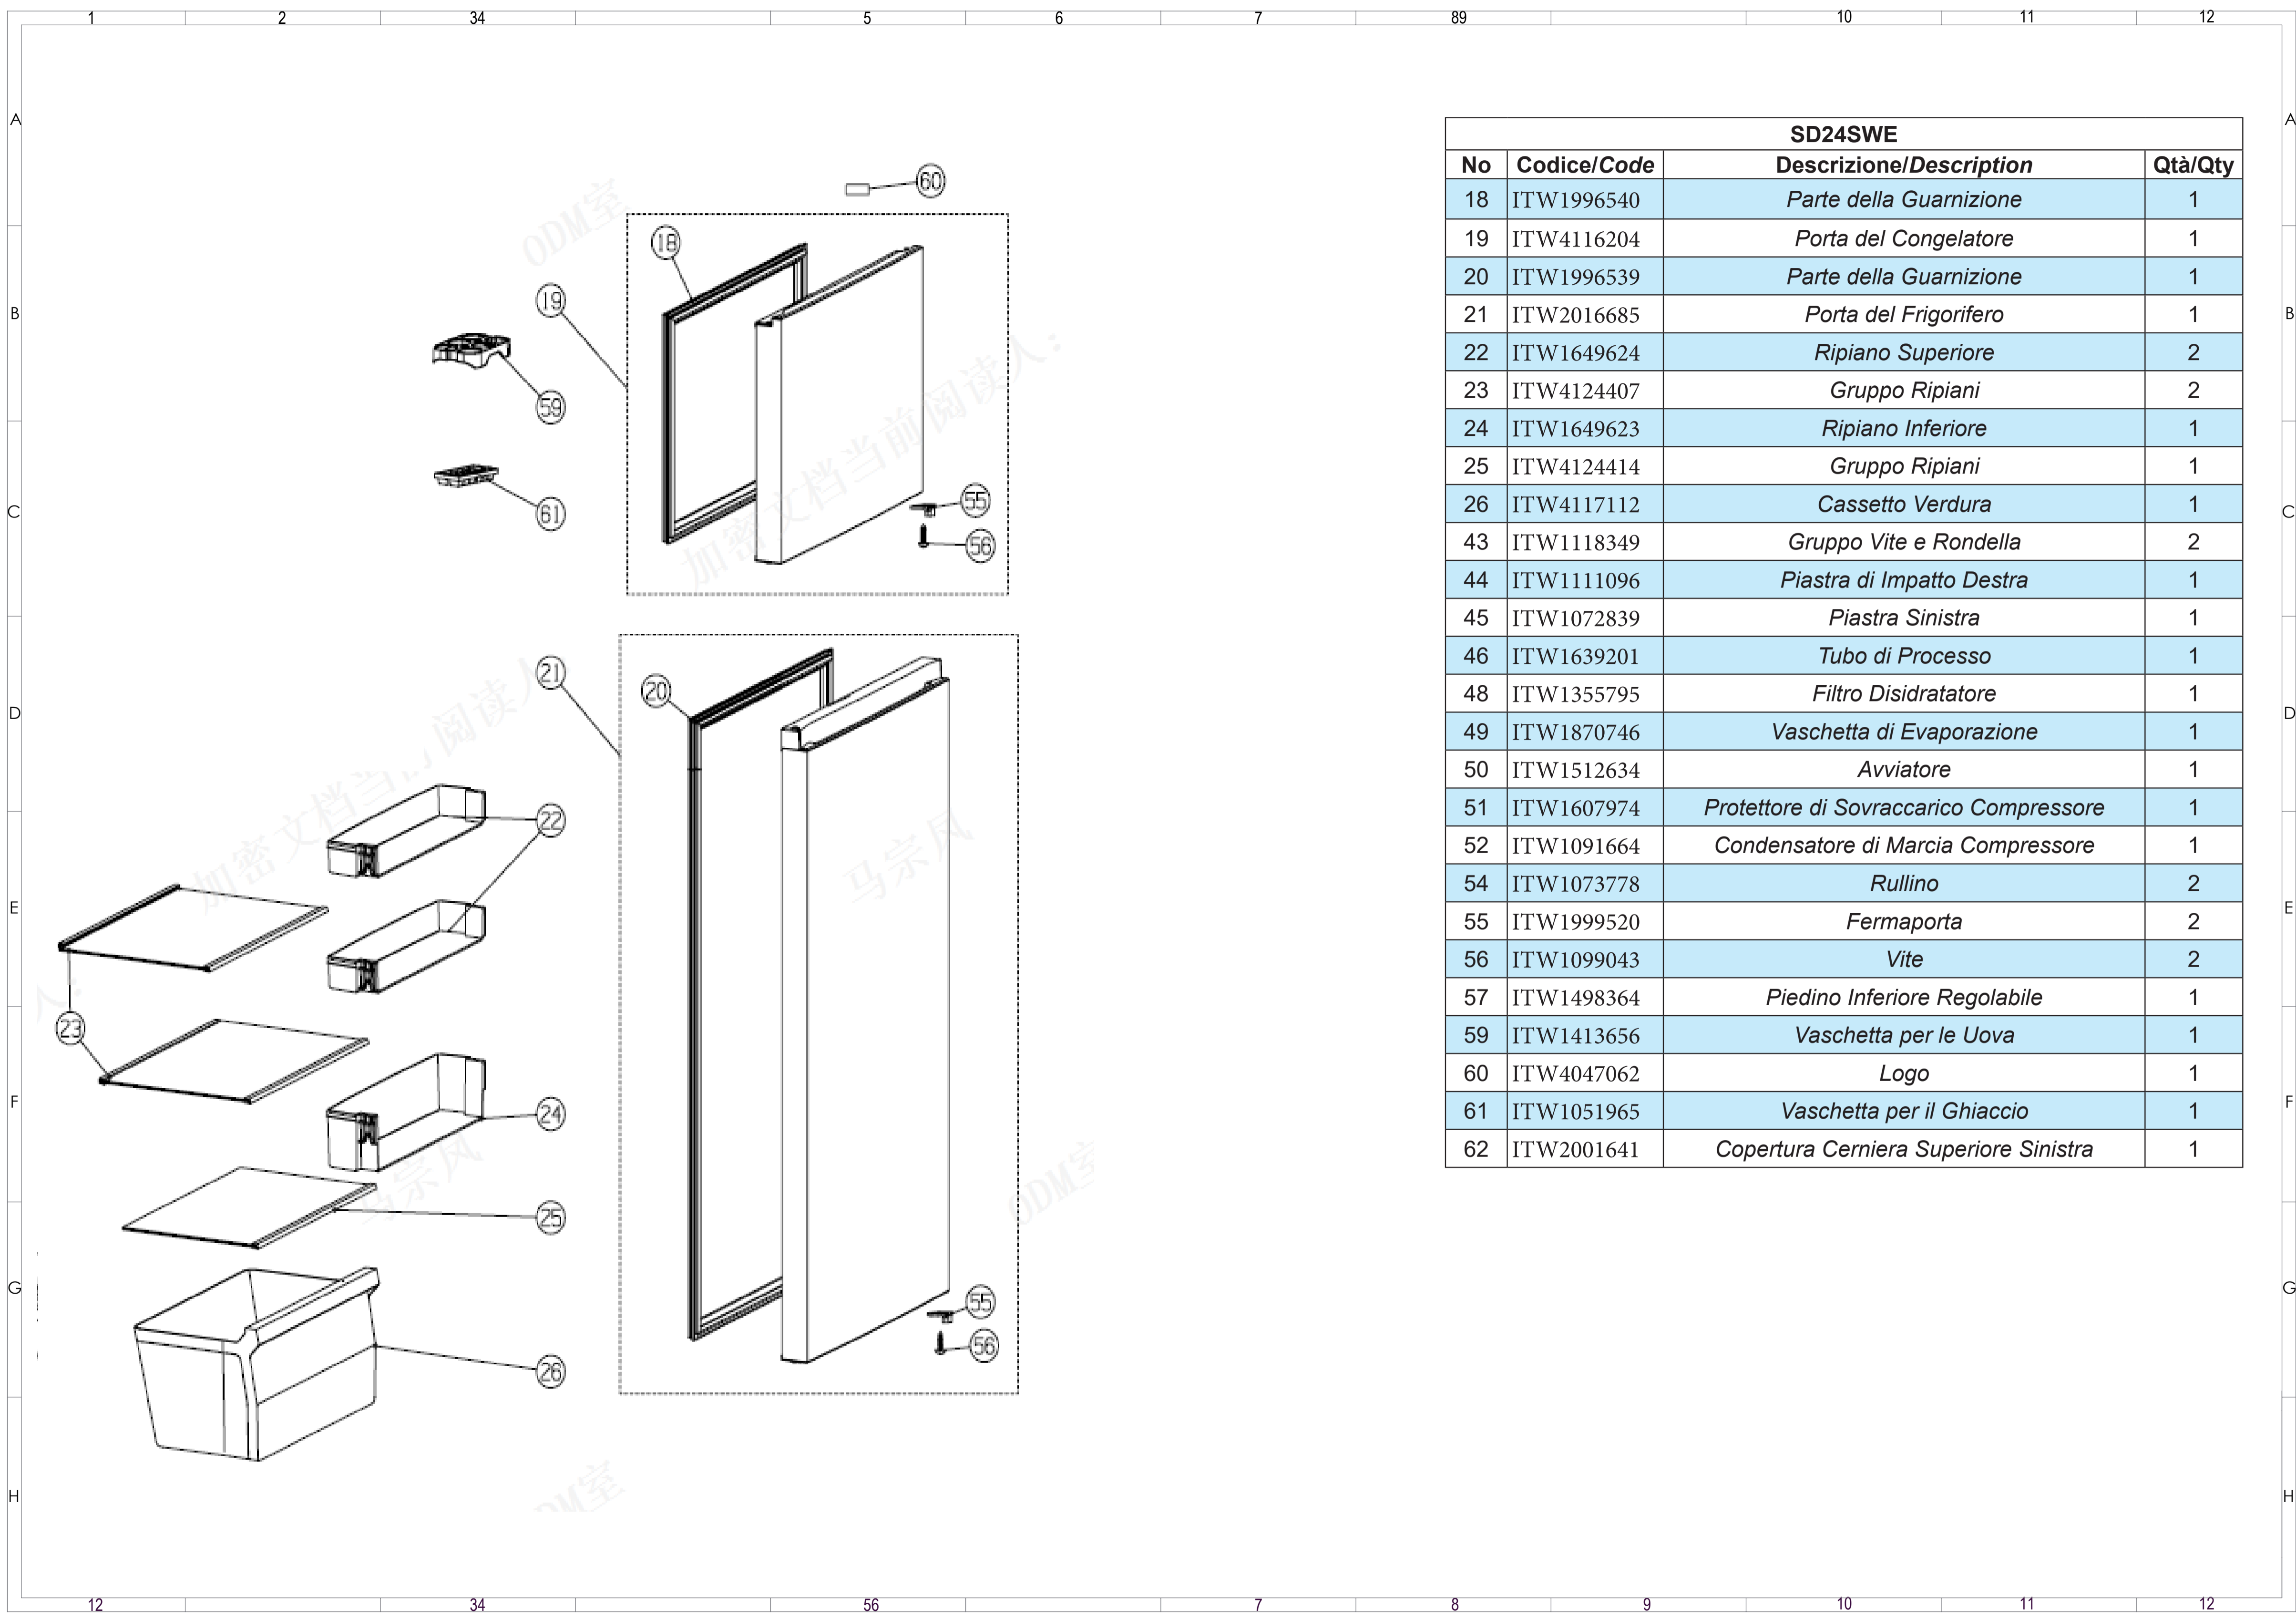

SD24SWE			
No	Codice/Code	Descrizione/Description	Qtà/Qty
2	ITW2027430	Copertura Foro Vite	1
3	ITW2001963	Copertura Cerniera Superiore Destra	1
4	ITW1099098	Vite Autofilettante con Flangia Speciale	5
5	ITW1994712	Parte della Cerniera Superiore	1
6	ITW4124417	Gruppo Ripiani	1
7	ITW1995954	Parte della Cerniera Centrale	1
8	ITW1096985	Copertura Foro Vite	2
9	ITW1935880	Boccola Asse	1
10	ITW1092783	Interruttore Porta	1
11	ITW1093509	Vite Autofilettante	1
12	ITW1994309	Copertura Luce	1
13	ITW1998656	Anello Decorativo	1
14	ITW2000820	Manopola del Termostato	1
15	ITW1994307	Scatola del Controller	1
16	ITW2000095	Lampada LED	1
17	ITW1063595	Termostato	1
27	ITW2002195	Parti della Cerniera Inferiore	1
28	ITW1099022	Componenti di Fissaggio	7
29	ITW1065602	Copertura Foro Vite	1
30	ITW1995010	Piedini Inferiori Regolabili	1
31	ITW1101191	Base del Compressore	1
32	ITW1566176	Boccola in Acciaio	1
34	ITW1644554	Boccola Isolante	1
35	ITW1400843	Filo di Messa a Terra Compressore	1
36	ITW1006880	Gruppo Vite e Rondella	2
37	ITW1969156	Cavo di Alimentazione	1
38	ITW1099076	Vite Autofilettante	1
39	ITW1099042	Vite Autofilettante	1
40	ITW1999642	Coperchio Scatola di Derivazione	1
41	ITW1999644	Componente Compressore	1
42	ITW1562456	Gruppo Vite e Rondella	1

Primo rilascio					
DESCRIZIONE			NOME		IND
STAMPO	MATERIALE	FINITURA/TRATT.	SCALA	FORMATO	FOGLIO N°
PROGETTISTA	CONTROLLATO	DATA	PESO		
DENOMINAZIONE PEZZO			SANGIORGIO		
SD24SWE			PART NUMBER		REV.
<small>PROPRIETÀ DELLA IT WASH s.r.l. senza autorizzazione scritta della stessa, il presente disegno non potrà essere utilizzato per la costruzione dell'oggetto rappresentato, né venire comunicato a terzi o riprodotto. La società tutela i propri diritti a rigore di legge.</small>					