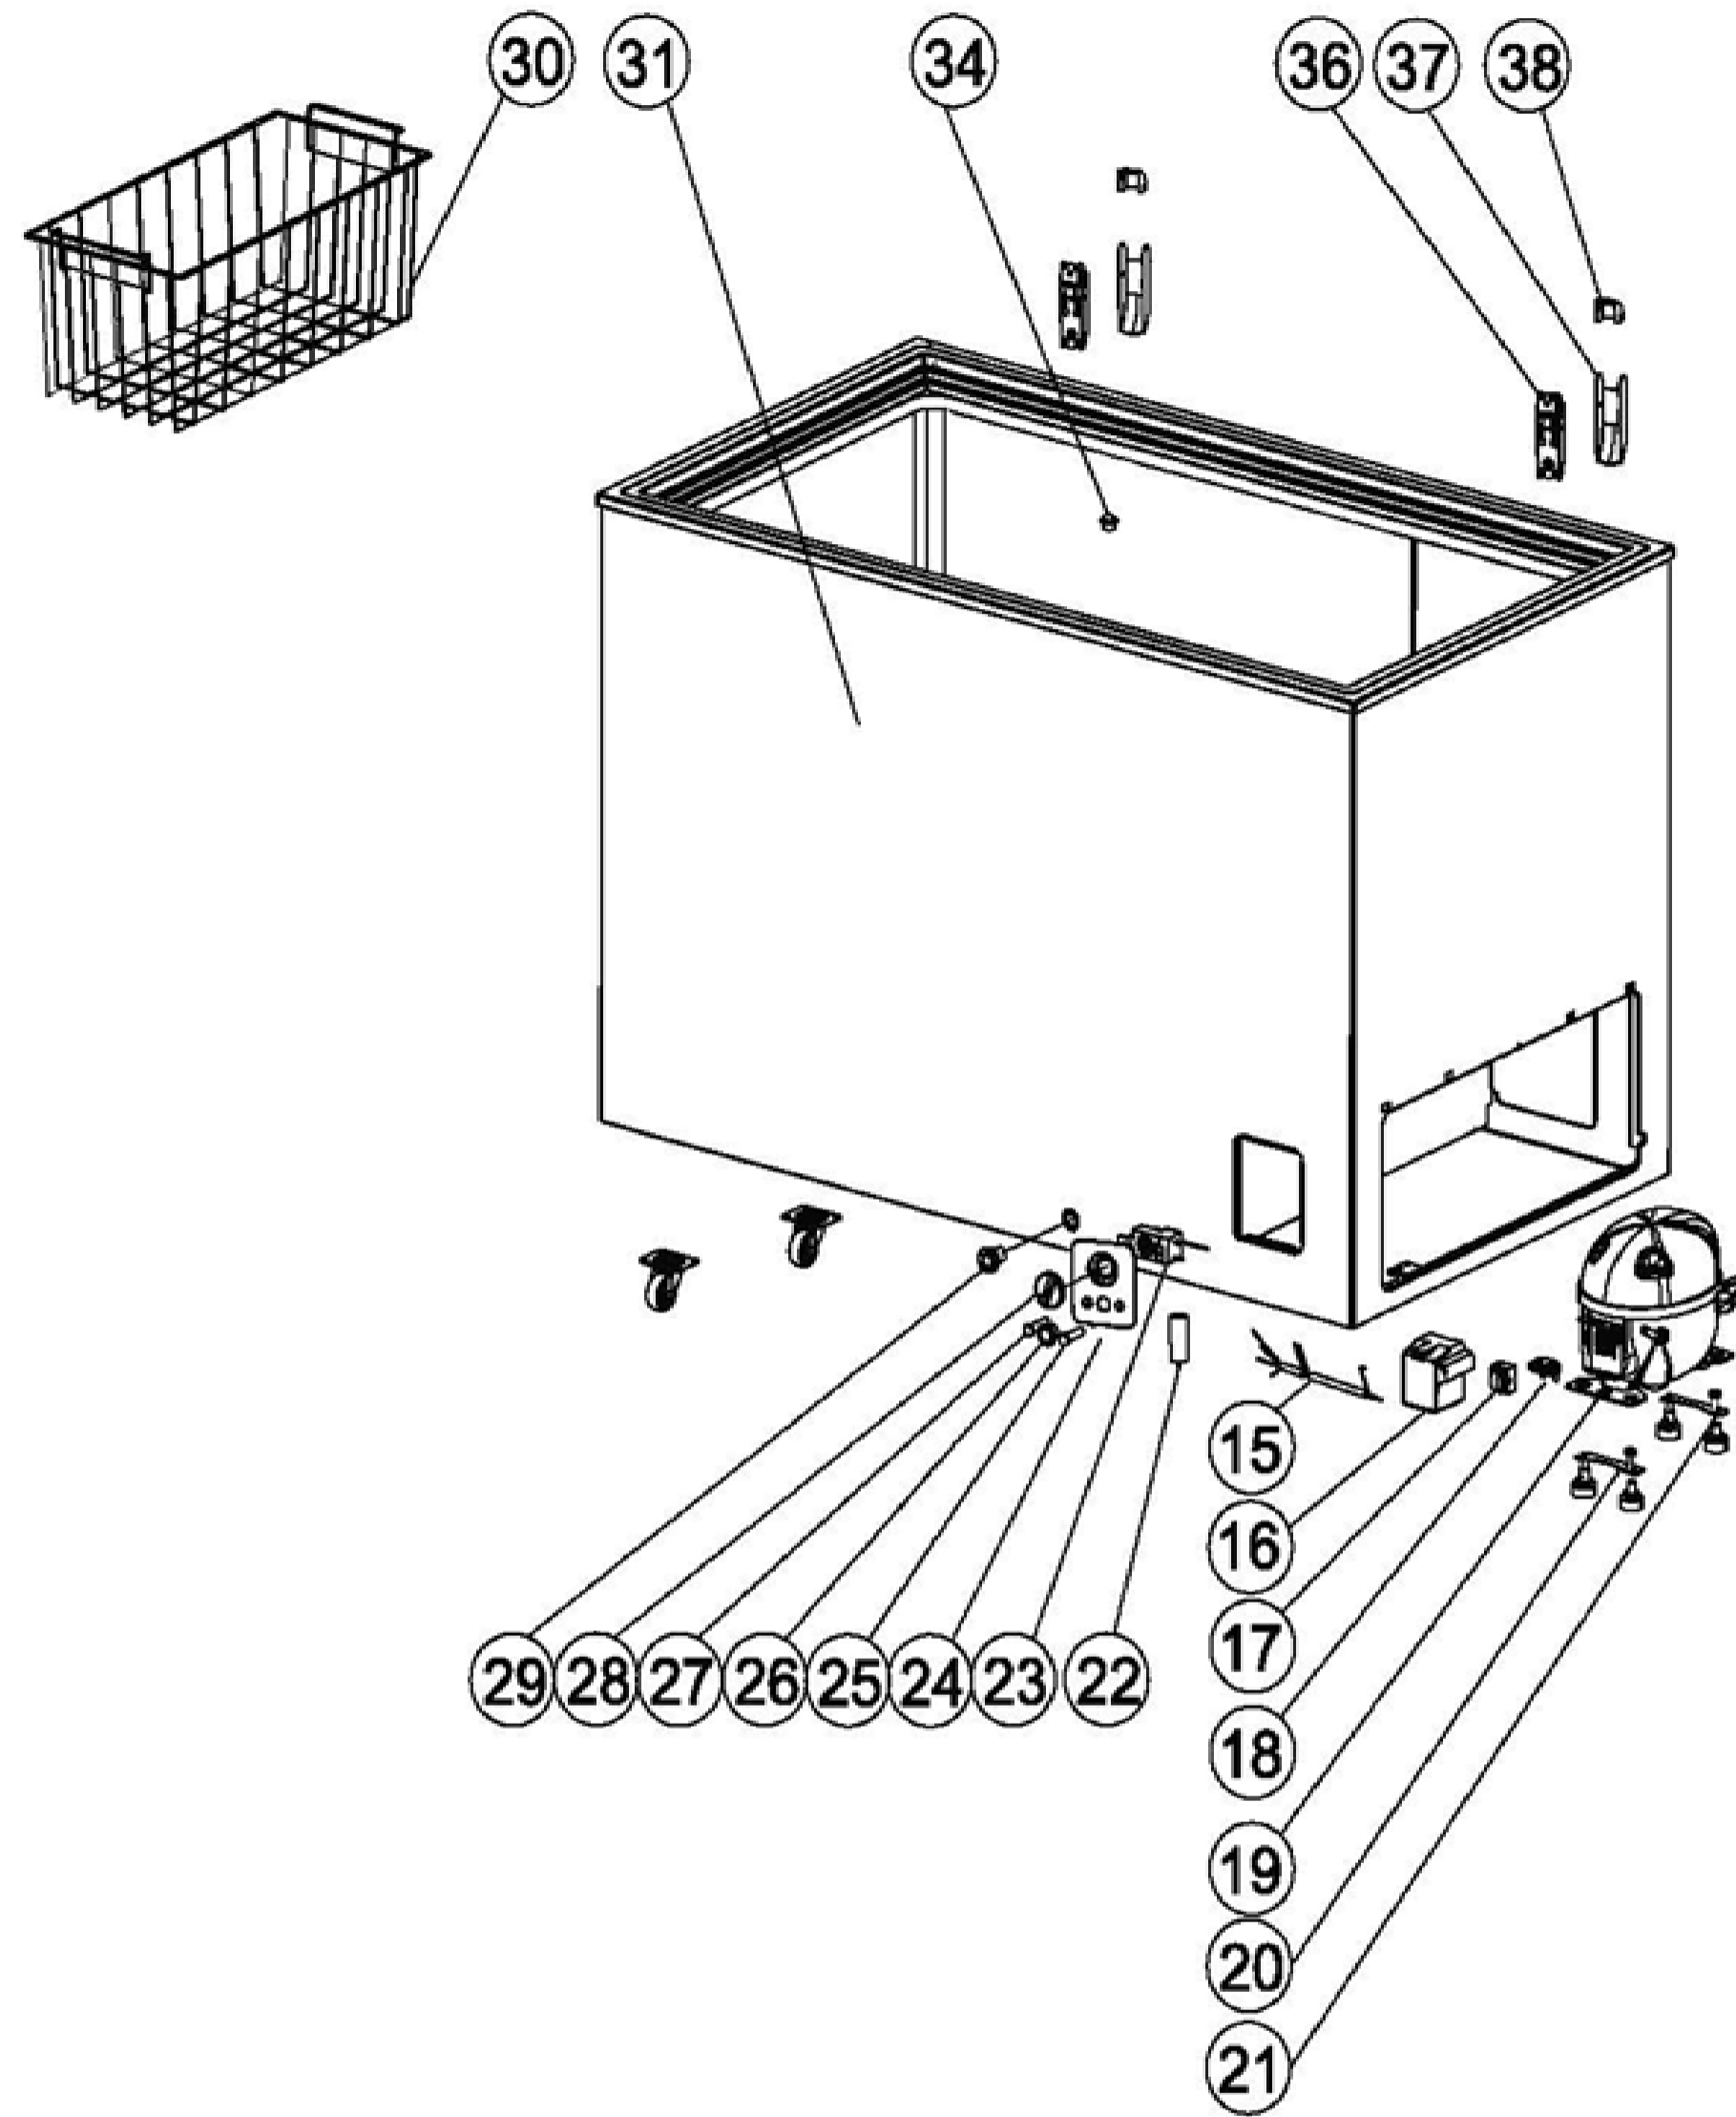

SP30SWE

No	Codice Code	Descrizione Description	Qtà Qty
15	ITW1171627	Cavi Compressore - Compressor Wires	1
16	ITW1612809	Cover Box Elettrico Compressore - electric box cover	1
17	ITW1512634	Relé - QD43H RELAY QD2-15	1
18	ITW1640715	Protezione Sovraccarico Compressore - Compressor	1
19	ITW2128920	Compressore - Compressor	1
20	ITW1072839	Piastra - platen	1
21	ITW1111096	Scheda impatto destro - right impact board	1
22	ITW1091664	Condensatore Compressore - Compressor Running	1
23	ITW1820261	Termostato - Thermostat	1
24	ITW1808708	Pannello Termostato - Thermostat panel	1
25	ITW1140062	Spia Funzionamento - Working Indication Lamp	1
26	ITW1844496	Spia Funzionamento - Working Indication Lamp	1
27	ITW1142034	Spia Funzionamento - Working Indication Lamp	1
28	ITW1140063	Manopola Termostato - Thermostat Knob	1
29	ITW1914910	Foro Scarico - Draining Mouth	1
30	ITW1142019	Cestello - Basket	1
31	ITW1886336	Mobile Schiumato - Foaming Box	1
34	ITW1145503	Coperchio Tubo - Pipe Lid	1
36	ITW1141736	Assieme Cerniera - Hinge Assy	2
37	ITW1140625	Cover Inferiore Cerniera - Bottom Hinge Cover	2
38	ITW1140626	Cover Superiore Cerniera - Upper Cover Hinge	2

SP30SWE			
No	Codice Code	Descrizione Description	Qtà Qty
1	ITW1161551	Assieme Porta Schiumata - Foamed Door Assy	1
3	ITW1142836	Guarnizione Porta - Door Gasket	1
8	ITW1813503	Sportello Compressore - Compress Cover	1
9	ITW1099042	Vite - Cross recessed pan head tapping screw	1
10	ITW1833715	Cavo Alimentazione - Ac power cord	1
11	ITW1800641	Filtro a secco - Drier	1
12	ITW1813504	Supporto Compressore - Compressor Supporting	1
13	ITW1835985	Ruota - Wheel	4
14	ITW1145011	Vite - Pan head screw with cross recess	12
39	ITW1142833	Maniglia - White Handle	1
40	ITW1145012	Vite - Pan head screw with cross recess\GB/T606	4
41	ITW1142858	Cover Maniglia - Handle Cover	1
43	ITW1147142	Pulsante Decorativo - Decorative Button	1