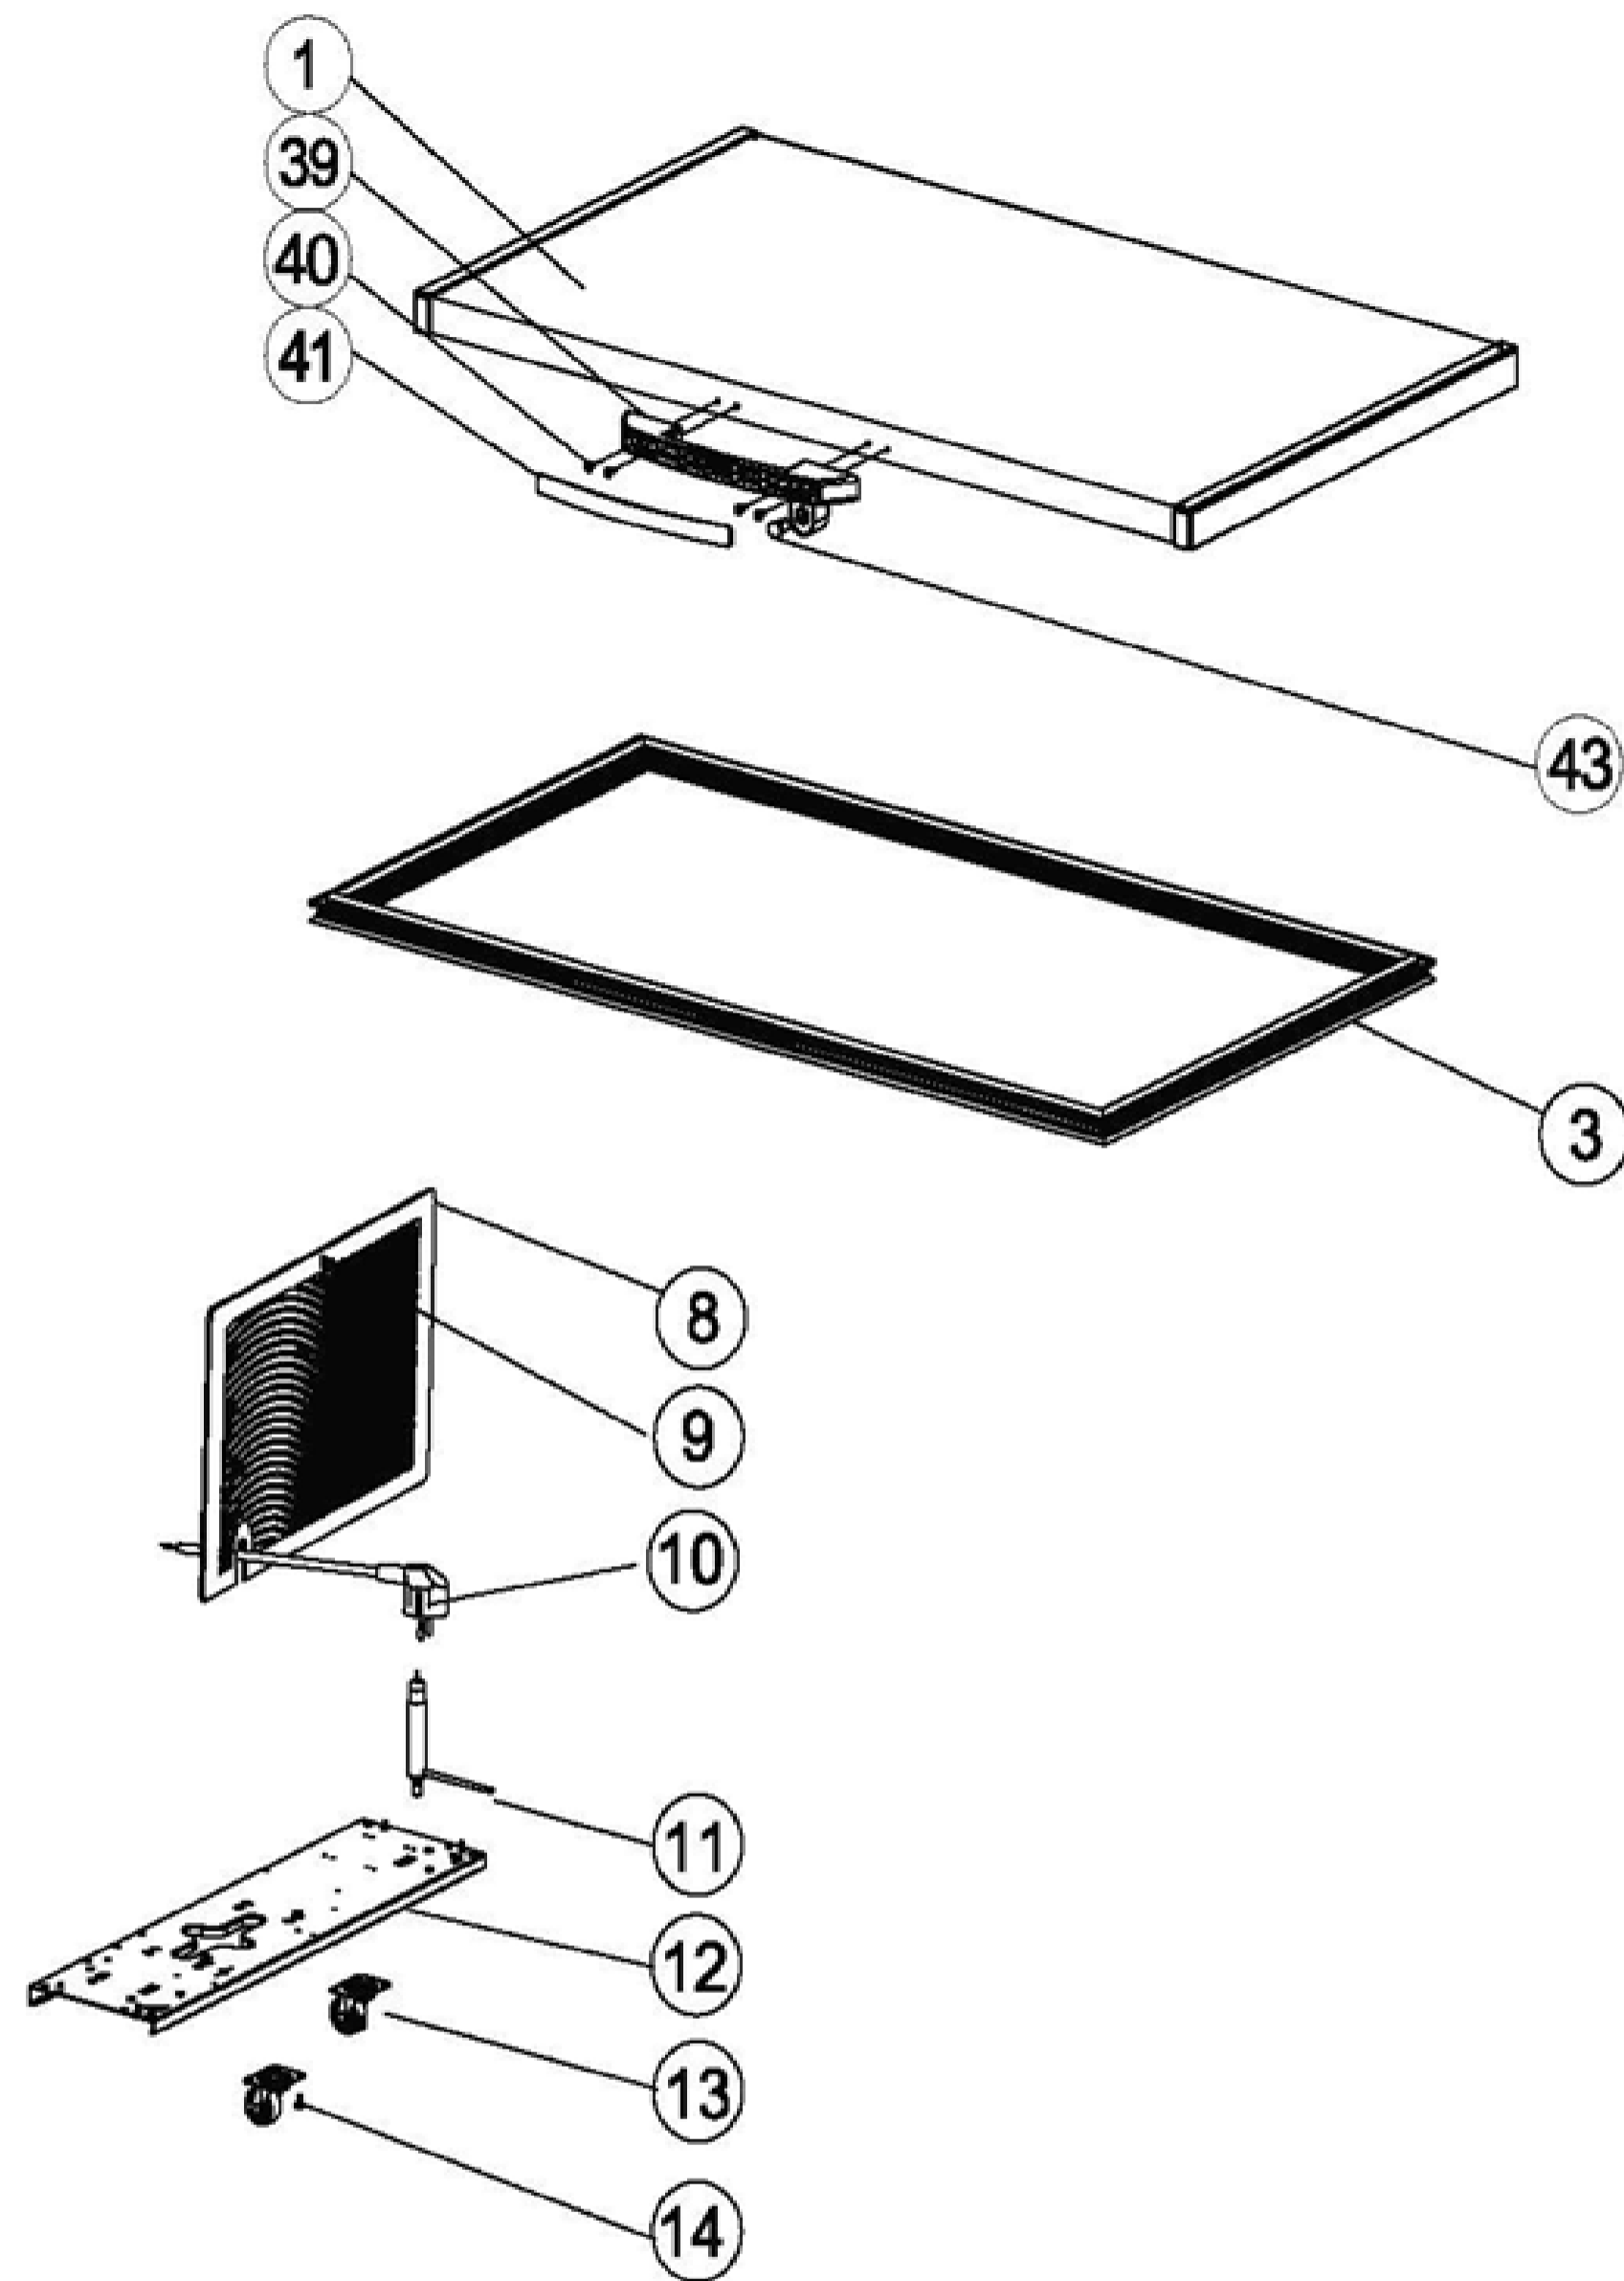

SP30SWE

No	Codice Code	Descrizione Description	Qtà Qty
15	ITW1171627	Cavi Compressore - Compressor Wires	1
16	ITW1612809	Cover Box Elettrico Compressore - electric box cover	1
17	ITW1512634	Relé - QD43H RELAY QD2-15	1
18	ITW1640715	Protezione Sovraccarico Compressore - Compressor	1
19	ITW2128920	Compressore - Compressor	1
20	ITW1072839	Piastra - platen	1
21	ITW1111096	Scheda impatto destro - right impact board	1
22	ITW1091664	Condensatore Compressore - Compressor Running	1
23	ITW1820261	Termostato - Thermostat	1
24	ITW1808708	Pannello Termostato - Thermostat panel	1
25	ITW1140062	Spia Funzionamento - Working Indication Lamp	1
26	ITW1844496	Spia Funzionamento - Working Indication Lamp	1
27	ITW1142034	Spia Funzionamento - Working Indication Lamp	1
28	ITW1140063	Manopola Termostato - Thermostat Knob	1
29	ITW1914910	Foro Scarico - Draining Mouth	1
30	ITW1142019	Cestello - Basket	1
31	ITW1886336	Mobile Schiumato - Foaming Box	1
34	ITW1145503	Coperchio Tubo - Pipe Lid	1
36	ITW1141736	Assieme Cerniera - Hinge Assy	2
37	ITW1140625	Cover Inferiore Cerniera - Bottom Hinge Cover	2
38	ITW1140626	Cover Superiore Cerniera - Upper Cover Hinge	2

SP30SWE			
No	Codice Code	Descrizione Description	Qtà Qty
1	ITW1161551	Assieme Porta Schiumata - Foamed Door Assy	1
3	ITW1142836	Guarnizione Porta - Door Gasket	1
8	ITW1813503	Sportello Compressore - Compress Cover	1
9	ITW1099042	Vite - Cross recessed pan head tapping screw	1
10	ITW1833715	Cavo Alimentazione - Ac power cord	1
11	ITW1800641	Filtro a secco - Drier	1
12	ITW1813504	Supporto Compressore - Compressor Supporting	1
13	ITW1835985	Ruota - Wheel	4
14	ITW1145011	Vite - Pan head screw with cross recess	12
39	ITW1142833	Maniglia - White Handle	1
40	ITW1145012	Vite - Pan head screw with cross recess\GB/T606	4
41	ITW1142858	Cover Maniglia - Handle Cover	1
43	ITW1147142	Pulsante Decorativo - Decorative Button	1