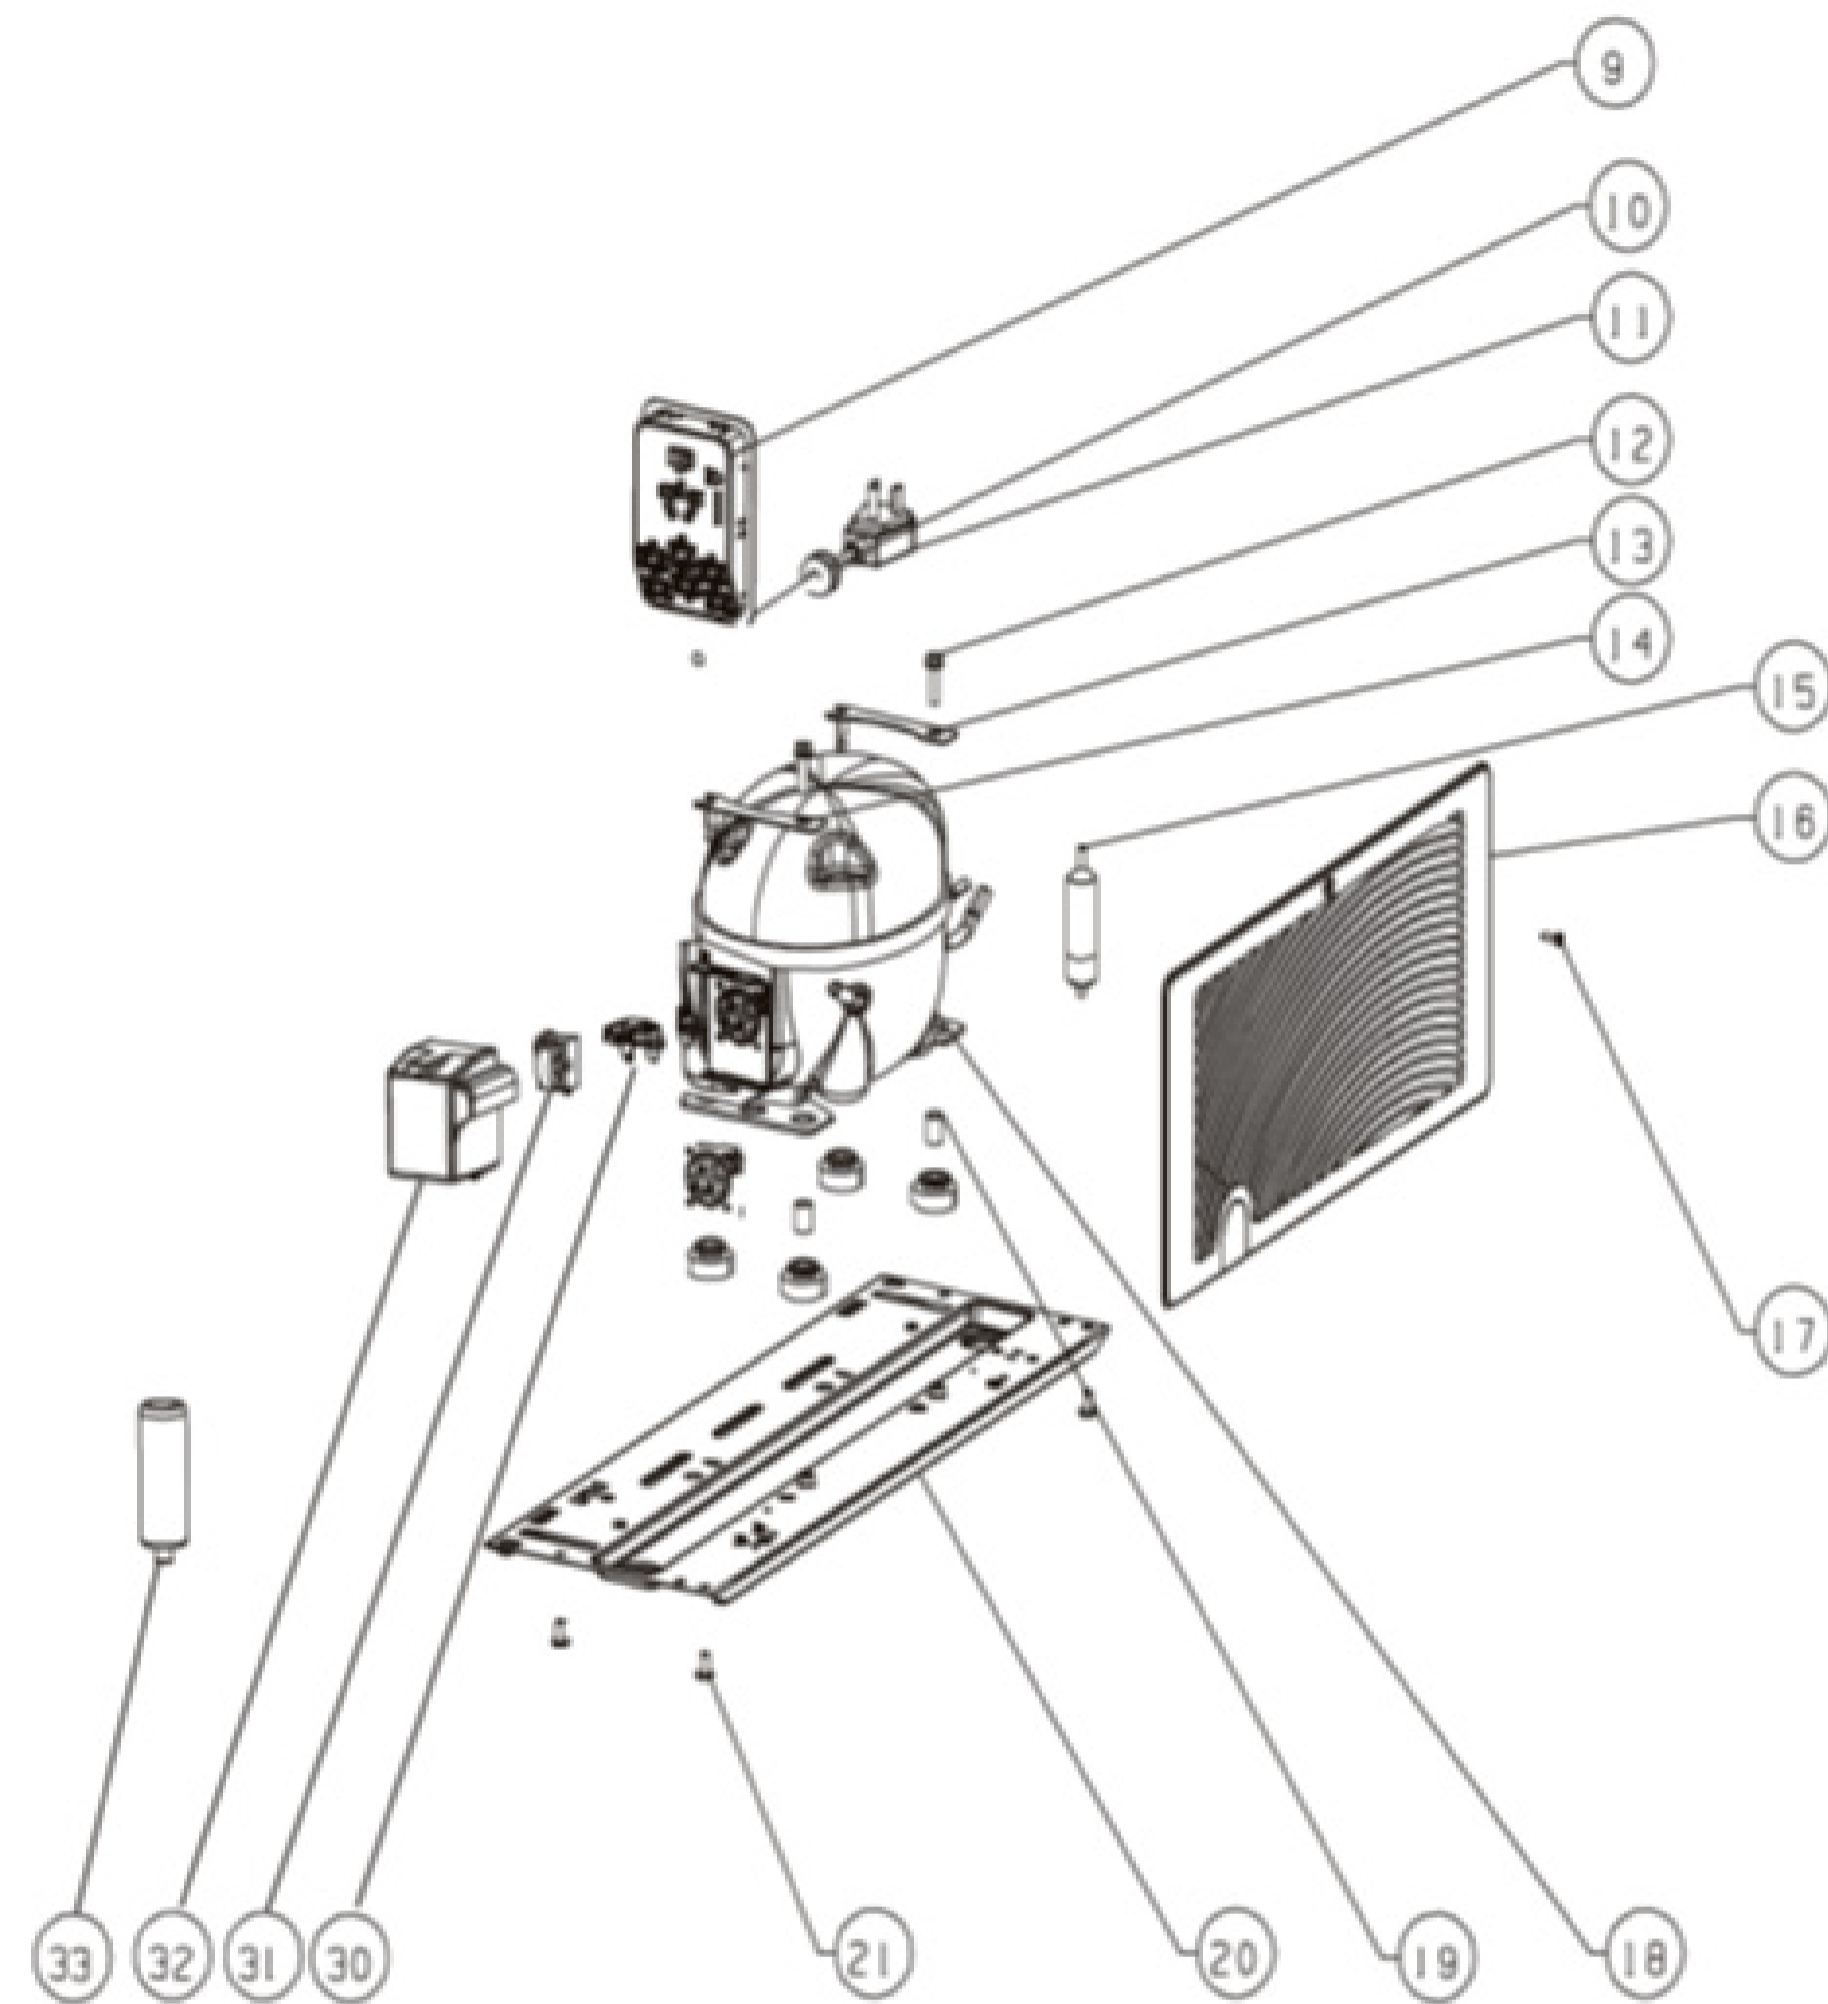

SP20SWE			
No	Codice Code	Descrizione Description	Qtà Qty
1	ITW1145503	Box spugna - Pipe Lid	1
2	ITW1902642	Tappo del corpo - Door Gasket	1
3	ITW1902635	Cesto - Foamed Door assy	1
4	ITW1903784	Cerniere - Hinge assy	2
5	ITW1145011	Vite - Screw	14
6	ITW1903783	Porta - Upper Cover Hinge	2
7	ITW1903781	Cerniere - Lower Cover Hinge	2
8	ITW2005814	Vite - Basket	1
22	ITW1145113	Cover superiore cerniera - Compressor Wires	1
23	ITW1178281	Cover inferiore cerniera - Thermostat	1
24	ITW1145113	Scheda fix - Thermostat Panel	1
25	ITW1140062	Cavo di alimentazione - Working Indication Lamp	1
26	ITW1140063	Piedini regolabili - Thermostat Knob	1
27	ITW1056877	Lampada - Adjustable Bottom Feet part	2
28	ITW1160083	Tappo drenaggio - Cap Drain	1
29	ITW2122349	Corpo Schiumato Congelatore - Foamed Box Assy	1

SP20SWE			
No	Codice Code	Descrizione Description	Qtà Qty
9	ITW1891927	Clip di Fissaggio - Fixing Clip	1
10	ITW1140066	Guarnizione Cavo - Limit Circle	1
11	ITW1164007	Cavo Alimentazione - Power Supply Cord with Plug	1
12	ITW1118349	Vite - Screw	2
13	ITW1072839	Platina - Platen	1
14	ITW1111096	Platina - Platen	1
15	ITW1800640	Filtro a Secco - Dry Filter	1
16	ITW1901006	Griglia Laterale - Side Cover	1
17	ITW1099042	Vite Autofilettante - Self-Tapping Screw	1
18	ITW2002727	Compressore - Compressor	1
19	ITW1072971	Manicotto d'Acciaio - Steel Sleeve	2
20	ITW2139202	Base Compressore - Compressor Supporting Board	1
21	ITW1145011	Vite - Screw	4
30	ITW1630485	Protezione Termica Motore - Thermal Motor-Protector	1
31	ITW1512634	Motorino di Avviamento (PTC) - Starting Device(PTC)	1
32	ITW1612809	Copriterminale - Terminal Cover	1
33	ITW1091664	Condensatore - Capacitance	1