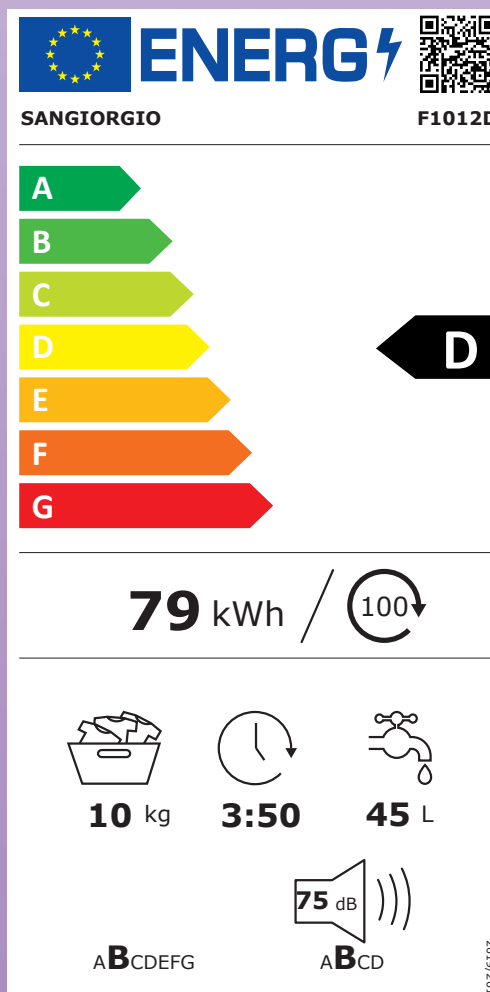

## Caratteristiche Principali

Capacità di carico (Cotone)	10 kg
Velocità massima di centrifuga	1200 giri
Classe di efficienza energetica <sup>1</sup>	D
Classe di efficienza centrifuga <sup>3</sup>	B
Consumo annuale di energia <sup>2</sup>	79 kWh
Indice di efficienza lavaggio	1,02
Consumo di energia per ciclo	0,780 kWh
Consumo d'acqua per ciclo	45 lt
Classe rumore <sup>4</sup>	B
Emissione di rumore in fase di centrifuga	75 dBA
Potenza massima - Tensione - Frequenza	2200W 220/230V 50HZ
Dimensioni netto (Alt.xLung.xProf.)	85x60x61 cm
Dimensioni con imballo (Alt.xLung.xProf.)	88x63x64 cm
Peso netto	77 kg
Peso lordo	78 kg
Volume cestello (litri)	71 Lt
Diametro cestello	49.3 cm
Colore mobile	Bianco
Oblò	Bianco
Diametro oblò	48 cm
Angolo apertura oblò	180°
Piedini regolabili	Si
Filtro d'ispezione pompa	Si

## Controlli

Display colore rosso	Si
Partenza ritardata	Si
Regolazione centrifuga	Si
Regolazione temperatura	Si
Indicatore tempo residuo	Si
Regolazione livello di sporco	Si
Diagnostica	Si
Indicatore avanzamento programma	Si
Protezione bambini	Si
Controllo anti-schiuma	Si
Controllo surriscaldamento	Si
Controllo antitribocco	Si
Auto-bilanciamento carico in centrifuga	Si
Auto-regolazione consumo acqua	Si

## Programmi di lavaggio

1 Cotone	Si
2 Intensivo	Si
3 Sintetici	Si
4 Rapido 30 min.	Si
5 Preferito	Si
6 Eco 20°C	Si
7 Colorati	Si
8 Piumoni	Si
9 Delicati	Si
10 Sportivi	Si
11 Tende	Si
12 Lana	Si
13 Allergy	Si
14 Risciacqui	Si
15 Scarico/Centrifuga	Si

## Note

Informazioni fornite in conformità al Regolamento Europeo 2010/1061.  
 1 Massima efficienza "A" minima efficienza "G"  
 2 Consumo annuo ponderato stimato su 100 cicli di lavaggio  
 3 Massima efficienza "A" minima efficienza "G"  
 4 Massima efficienza "A", minima efficienza "D"