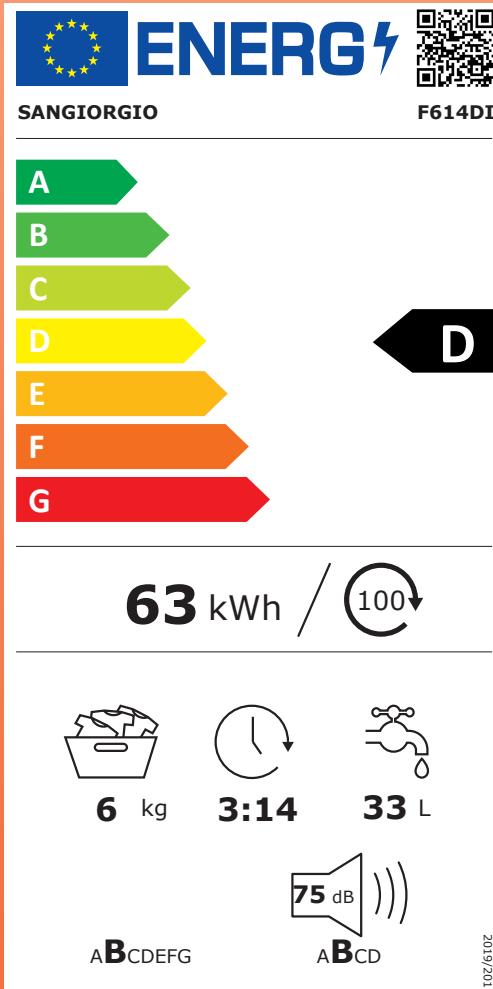

## Caratteristiche Principali

Capacità di carico (Cotone)	6 kg
Velocità massima di centrifuga	1400 giri
Classe di efficienza energetica <sup>1</sup>	D
Classe di efficienza centrifuga <sup>3</sup>	B
Consumo annuale di energia <sup>2</sup>	63 kWh
Indice di efficienza lavaggio	1,03
Consumo di energia per ciclo	0,630 kWh
Consumo d'acqua per ciclo	33 lt
Classe rumore <sup>4</sup>	B
Emissione di rumore in fase di centrifuga	75 dBA
Potenza massima - Tensione - Frequenza	2200W 220/230V 50HZ
Dimensioni netto (Alt.xLung.xProf.)	85x59x46 cm
Dimensioni con imballo (Alt.xLung.xProf.)	89x63x49 cm
Peso netto	65 kg
Peso lordo	66 kg
Volume cestello (litri)	42 Lt
Diametro cestello	493 mm
Colore mobile	Bianco
Oblò	Bianco
Diametro oblò	470 mm
Angolo apertura oblò	160°
Piedini regolabili	Si
Filtro d'ispezione pompa	Si

## Controlli

Display colore blu	Si
Partenza ritardata	Si
Regolazione centrifuga	Si
Regolazione temperatura	Si
Indicatore tempo residuo	Si
Motore inverter	Si
Eco-silence	Si
Regolazione livello di sporco	Si
Buzzer fine lavaggio	Si
Diagnostica	Si
Indicatore avanzamento programma	Si
Protezione bambini	Si
Controllo anti-schiuma	Si
Controllo surriscaldamento	Si
Controllo antitrabocco	Si
Auto-bilanciamento carico in centrifuga	Si
Auto-regolazione consumo acqua	Si

## Programmi di lavaggio

1 Cotone	Si
2 Intensivo	Si
3 Sintetici	Si
4 Rapido 30 min.	Si
5 Preferito	Si
6 Eco 20°C	Si
7 Colorati	Si
8 Piumoni	Si
9 Delicati	Si
10 Sportivi	Si
11 Tende	Si
12 Lana	Si
13 Allergy	Si
14 Risciacqui	Si
15 Scarico/Centrifuga	Si

## Note

Informazioni fornite in conformità al Regolamento Europeo 2010/1061.  
 1 Massima efficienza "A" minima efficienza "G"  
 2 Consumo annuo ponderato stimato su 100 cicli di lavaggio  
 3 Massima efficienza "A" minima efficienza "G"  
 4 Massima efficienza "A", minima efficienza "D"